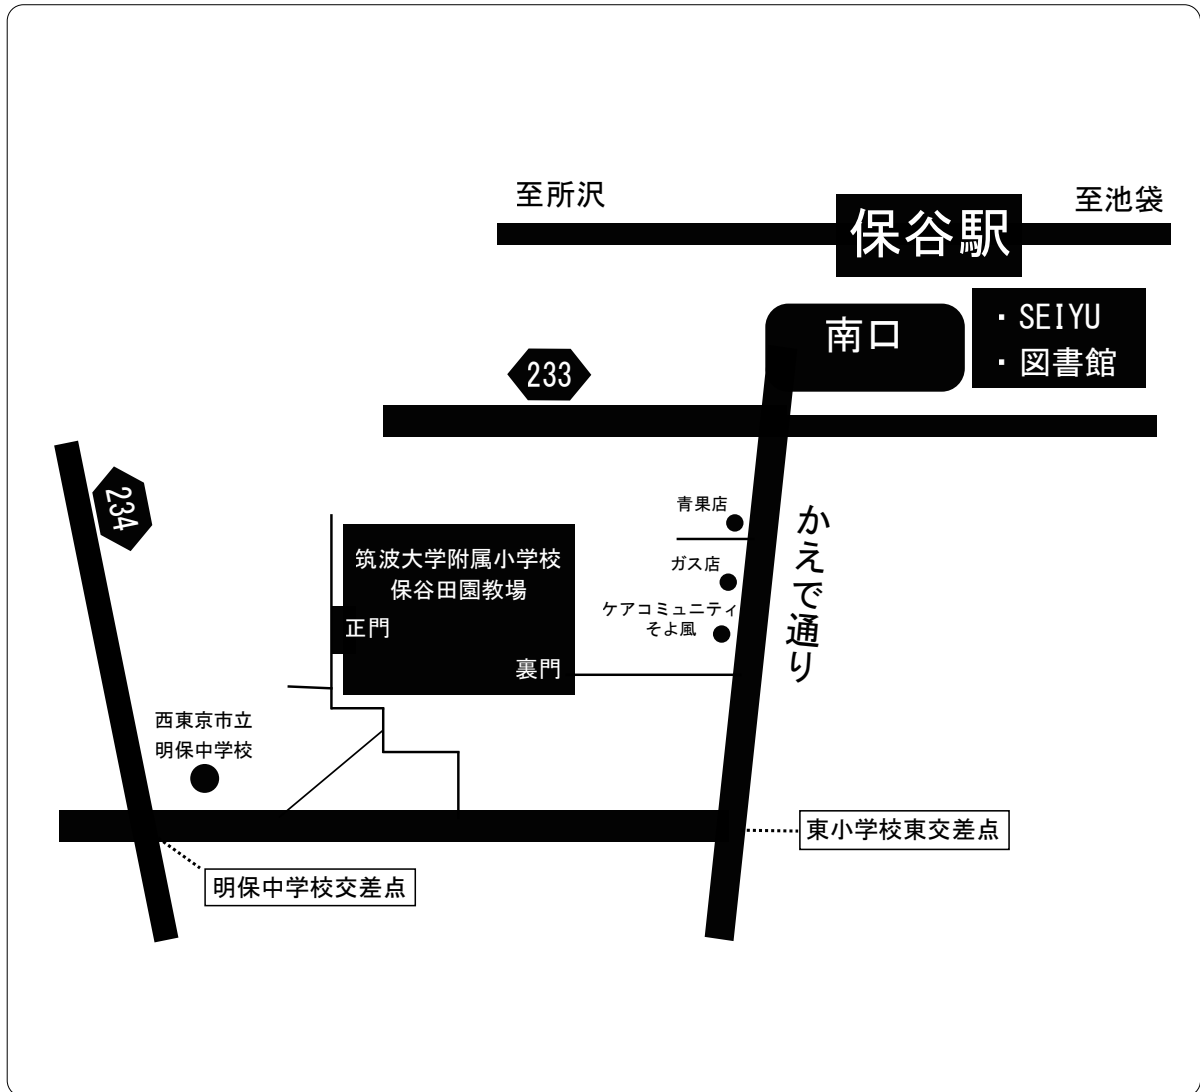

# 筑波大学附属小学校 保谷田園教場

## アクセスマップ

〒202-0012 東京都西東京市東町 1-11-49

TEL 042-421-5042